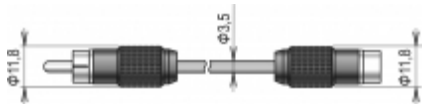

Kabel prodlužovací k sondě DSRH/C, 2 metry

Kód: SP010-2

Prodlužovací kabel pro připojení k vlhkostně-teplotní sondě DSRH/C. **Není kompatibilní se sondami DSRH01, DSRH02, DSRH05.**

Technická data