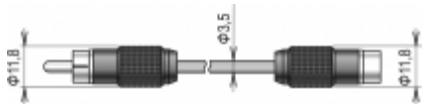

## Kabel prodlužovací k sondě DSRH/C, 2 metry

Kód: SP010-2

Prodlužovací kabel pro připojení k vlhkostně-teplotní sondě DSRH/C. **Není kompatibilní se sondami DSRH01, DSRH02, DSRH05.**

### Technická data