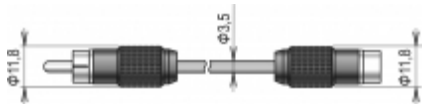

Kabel prodlužovací k sondě DSRH/C

Kód: SP010-1

Prodlužovací kabel pro připojení k vlhkostně-teplotní sondě DSRH/C. **Není kompatibilní se sondami DSRH01, DSRH02, DSRH05.**

Technická data