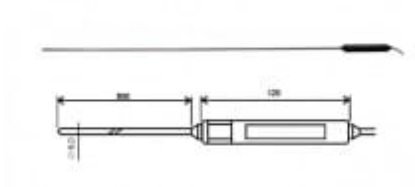

Teplotní sonda 2021-150/E, konektor ELKA, kabel 1 metr

Kód: SN169E

Víceúčelová vpichovací teplotní sonda.

Zakončení kabelem, s konektorem ELKA. Sonda není odolná proti vniknutí vlhkosti. Rozsah -30 až +150°C.