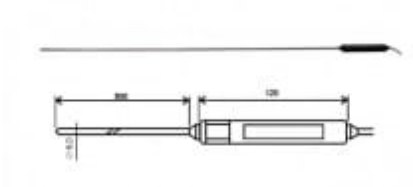

Teplovní sonda 2021-150/E, konektor ELKA, kabel 1 metr

Kód: SN169E

Víceúčelová vpichovací teplotní sonda.

Zakončení kabelem, s konektorem ELKA. Sonda není odolná proti vniknutí vlhkosti. Rozsah -30 až +150°C.