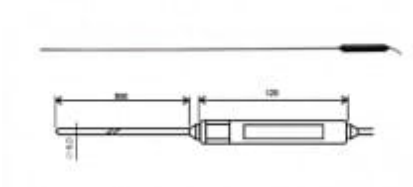

## Teplovní sonda 2021-150/E, konektor ELKA, kabel 1 metr

Kód: SN169E

Víceúčelová vpichovací teplotní sonda.

Zakončení kabelem, s konektorem ELKA. Sonda není odolná proti vniknutí vlhkosti. Rozsah -30 až +150°C.

### Technická data