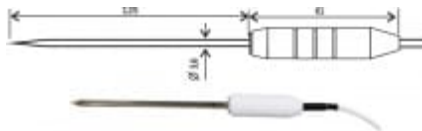

Teplovní sonda 2061-250/E, konektor ELKA, kabel 10 metrů

Kód: SN156E

Potravinářská vpichovací sonda.

Rozsah -30 až +250°C, nerez 17240 s teflonovou rukojetí a teflonovým kabelem, bez konektoru. Krytí IP67.

Doba odezvy $t_{63} < 7s$, $t_{95} < 15s$, měřeno v kapalině.

Technická data