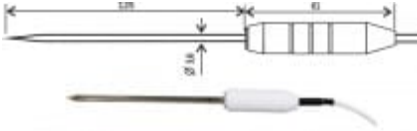

## Teplovní sonda 2061-250/0, bez konektoru, kabel 5 metrů

Kód: SN151

Potravinářská vpichovací sonda.

Rozsah -30 až +250°C, nerez 17240 s teflonovou rukojetí a teflonovým kabelem, bez konektoru. Krytí IP67.

Doba odezvy  $t_{63} < 7s$ ,  $t_{95} < 15s$ , měřeno v kapalině.