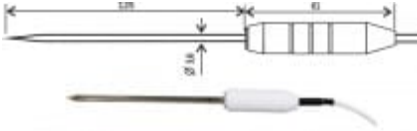

Teplovní sonda 2061-250/0, bez konektoru, kabel 5 metrů

Kód: SN151

Potravinářská vpichovací sonda.

Rozsah -30 až +250°C, nerez 17240 s teflonovou rukojetí a teflonovým kabelem, bez konektoru. Krytí IP67.

Doba odezvy $t_{63} < 7s$, $t_{95} < 15s$, měřeno v kapalině.

Technická data