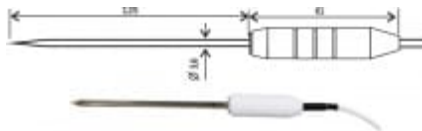

## Teplovní sonda 2061-250/0, bez konektoru, kabel 2 metry

Kód: SN148

Potravinářská vpichovací sonda.

Rozsah -30 až +250°C, nerez 17240 s teflonovou rukojetí a teflonovým kabelem, bez konektoru. Krytí IP67.

Doba odezvy  $t_{63} < 7s$ ,  $t_{95} < 15s$ , měřeno v kapalině.